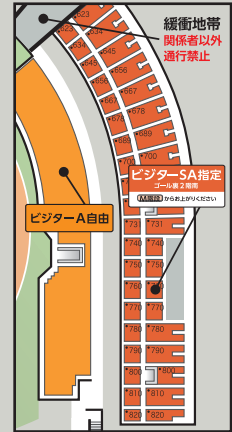

# Uvanceとどろきスタジアム by Fujitsu 席割図

※サイド・バックスタンドのホーム席とビジター席のエリアとの境界(緩衝地帯)は、いかなる事情でも通り抜けできません。  
 ※試合により緩衝地帯の位置が移動します。  
 ※「ピッチサイドシート」を除くメインスタンドの全席とサイド・バックスタンド・2階席は屋根に覆われていますが、風向きや雨の強弱によっては雨に濡れる場合があります。  
 ※試合により販売しない席種がある場合がございます。指定ゲート以外からは入場できません。  
 ※各チケットには入場ゲートが指定されております。指定ゲート以外からは入場できません。  
 ※券面の記載と異なるエリアでの観戦はできません。  
 ※Uvanceとどろきスタジアム by Fujitsu以外での開催の場合、席割が変更になる場合がございます。  
 ※「ホーム A 自由」「ビジター A 自由」の一部は椅子が設置されていません。

試合によっては、ホームエリアとビジターエリアの緩衝位置が異なる場合がございます

**SA指定**  
ゴール裏2階南  
K階からお上がください

11-12番ゲート

緩衝地帯  
関係者以外  
通行禁止

**ビジターSA指定**  
ゴール裏2階南  
M階からお上がください

13番ゲート

関係者以外  
通行禁止

**メインS指定** **ビジターS指定**

上層へは(A階)からお上がください  
 試合により観戦エリアが変動します。  
 101~103ブロック・201~203ブロックは、試合により一部またはすべてのブロックが「ビジターS指定」となり、それ以外のブロックが「メインS指定」となります。  
 このため「メインS指定」の南側エリアは試合によって販売しないことがあります。

バックスタンド

**バックS指定**  
バック2階北  
H階からお上がください