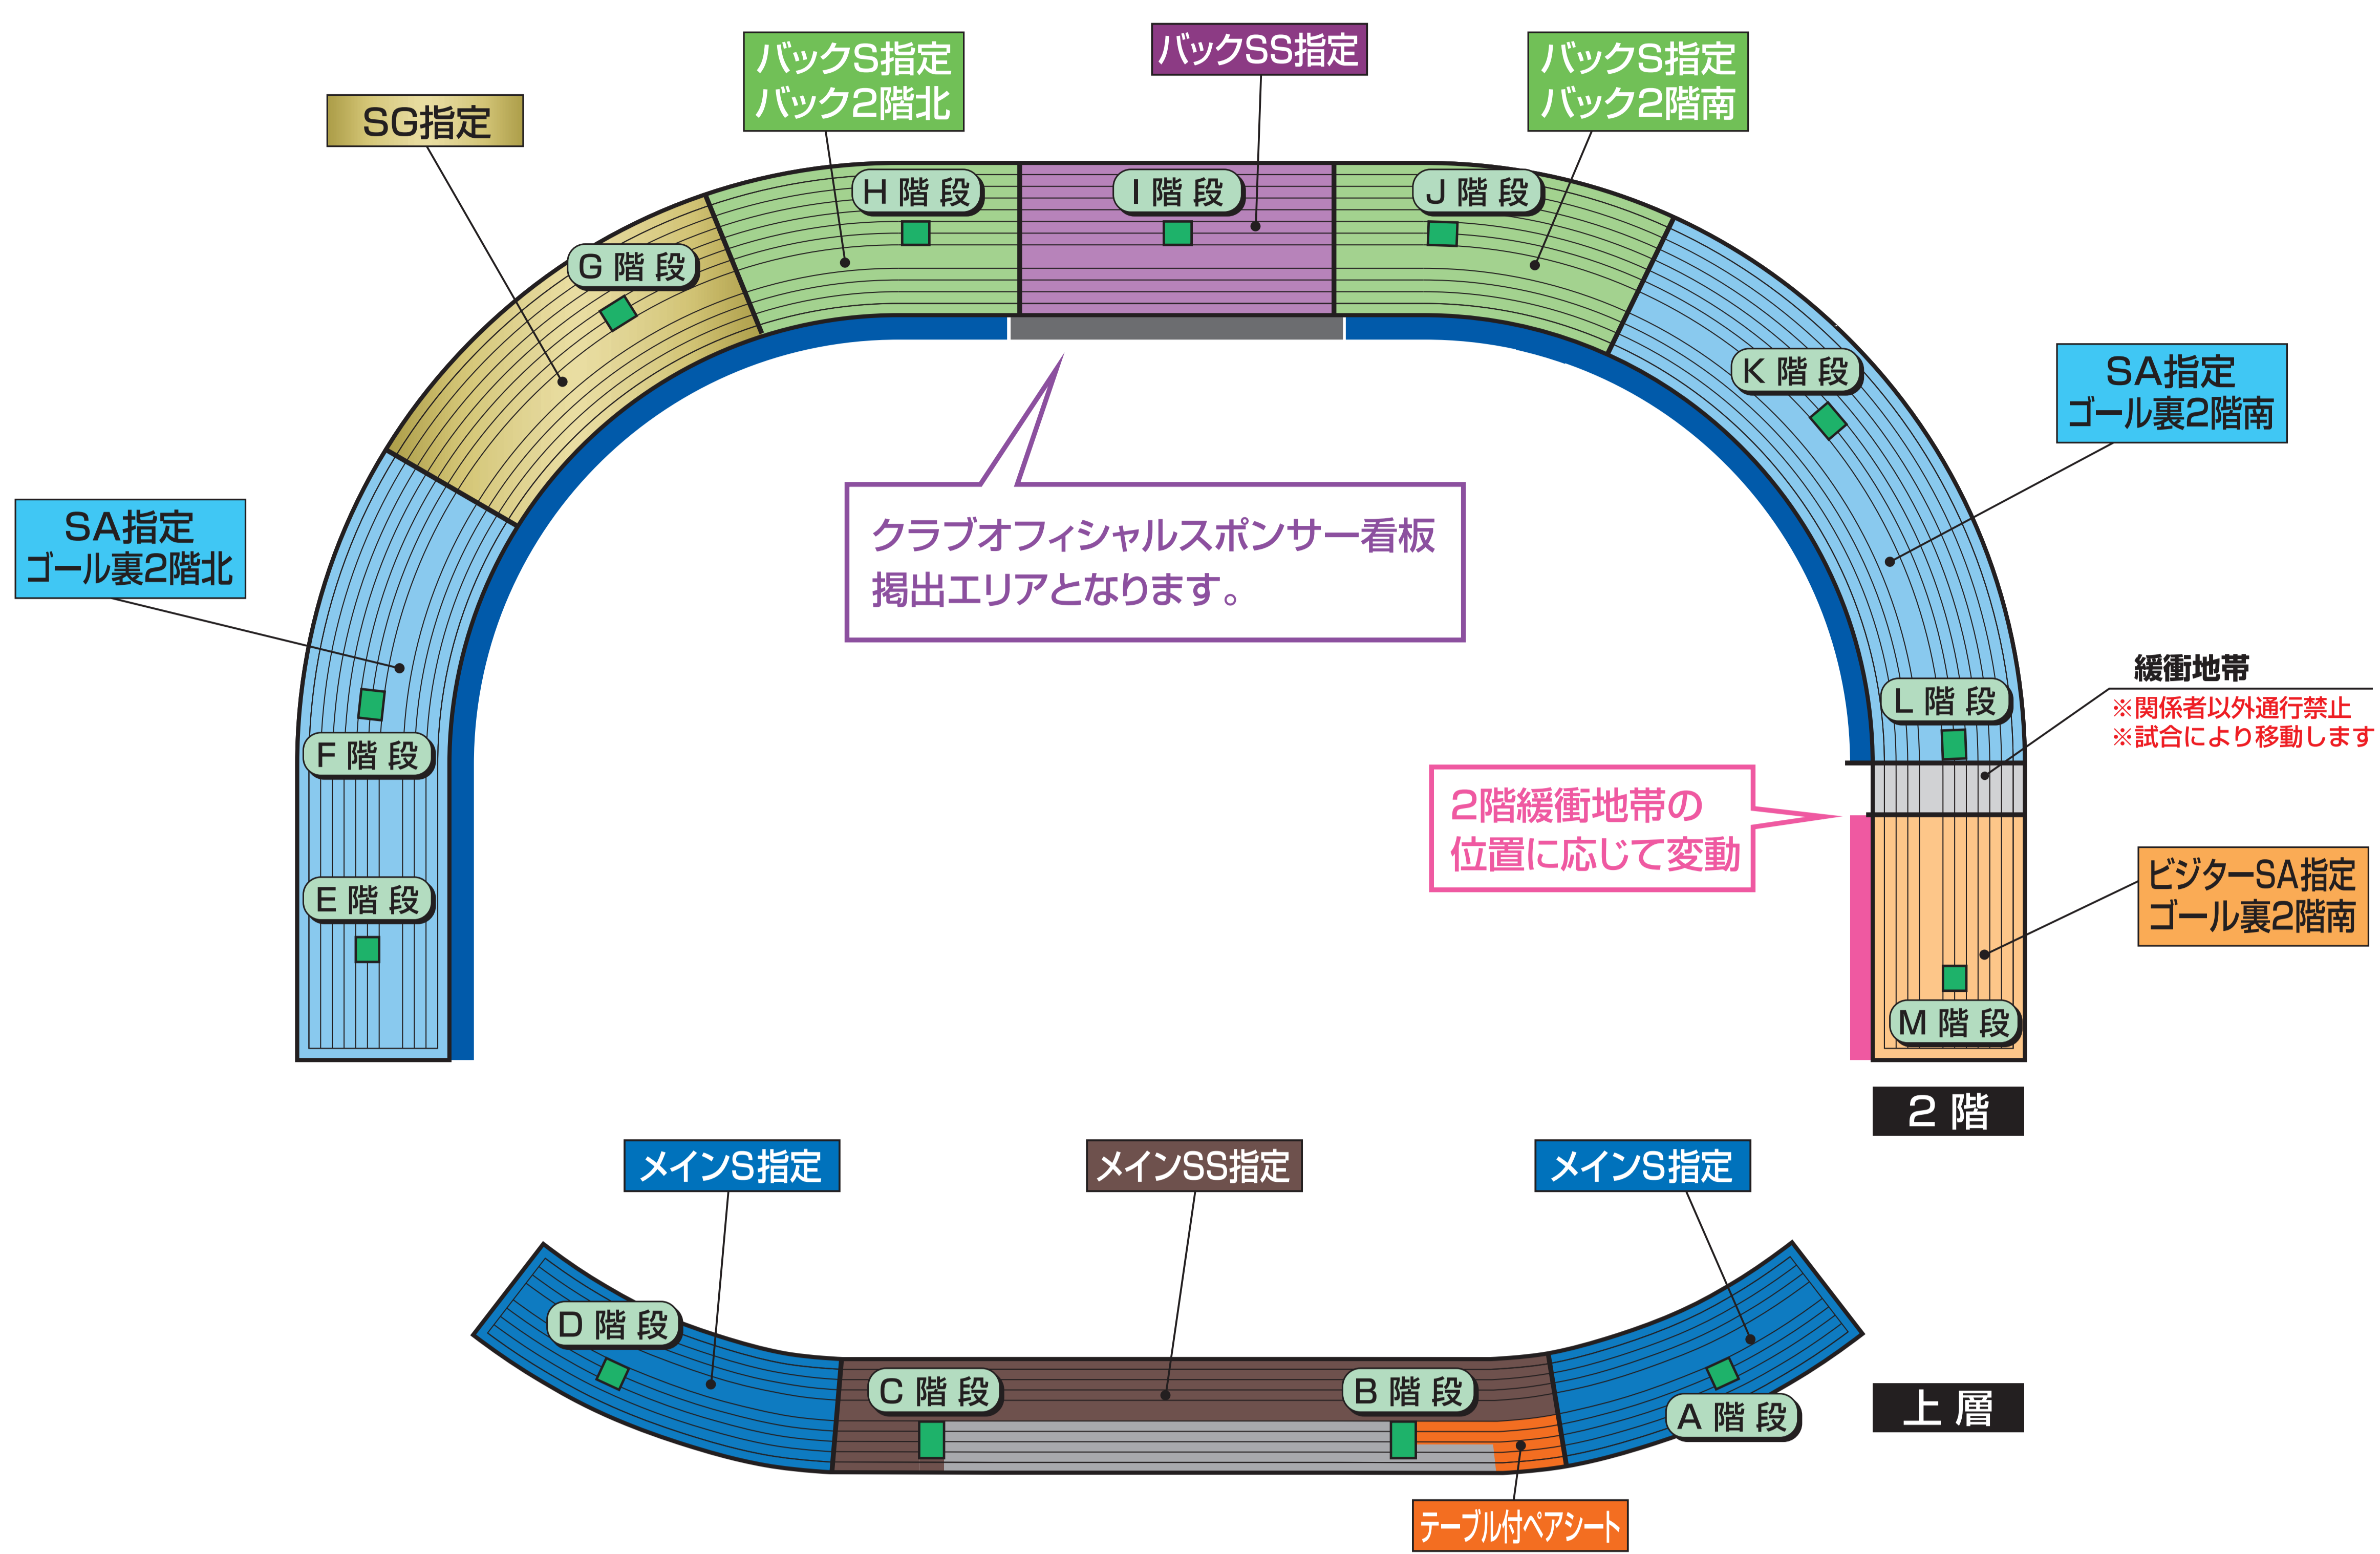

応援ゾーンのご案内

2F

1F

① エリア	 立ち上がっての観戦	 鳴り物の使用	 大旗の使用	③ エリア	 立ち上がっての観戦	 鳴り物の使用	 大旗の使用
② エリア	 立ち上がっての観戦	 鳴り物の使用	 大旗の使用 (最前列は使用不可)	④ エリア	 立ち上がっての観戦	 鳴り物の使用	 大旗の使用
その他の エリア	 立ち上がっての観戦	 鳴り物の使用	 大旗の使用	川崎フロンターレ横断幕掲出エリア (スポンサー看板・案内板に掛かる物は不可)			
				ビジターチーム横断幕掲出エリア (スポンサー看板・案内板に掛かる物は不可)			

大旗 (Lフラッグサイズ[1,015×1,575mm]を超える旗) の使用について

ホームA自由 (応援中心エリア、ゴール裏1階北)、ビジターA自由 (ゴール裏1階南) でのみ使用可 (掲げる、振る等)
 ※但し、試合・イベント等の運営を妨げとなるため、ホームA自由 (応援中心エリア) の最前列では使用できません。
 ※Lフラッグサイズ[1,015×1,575mm]以下のものは全てのエリアで使用可

※尚、使用の際は周囲の方の迷惑にならないようご配慮ください。

ご来場される皆様へのお願い

自由席エリアでは、1人でも多くのファン・サポーターが座席で応援できるよう、席詰め、1人1席の座席確保のご協力をよろしくお願いいたします。
 試合のご観戦にあたって、「Jリーグ共通観戦マナー」と「川崎フロンターレ運営管理規定」をご確認いただきますよう、お願いいたします。