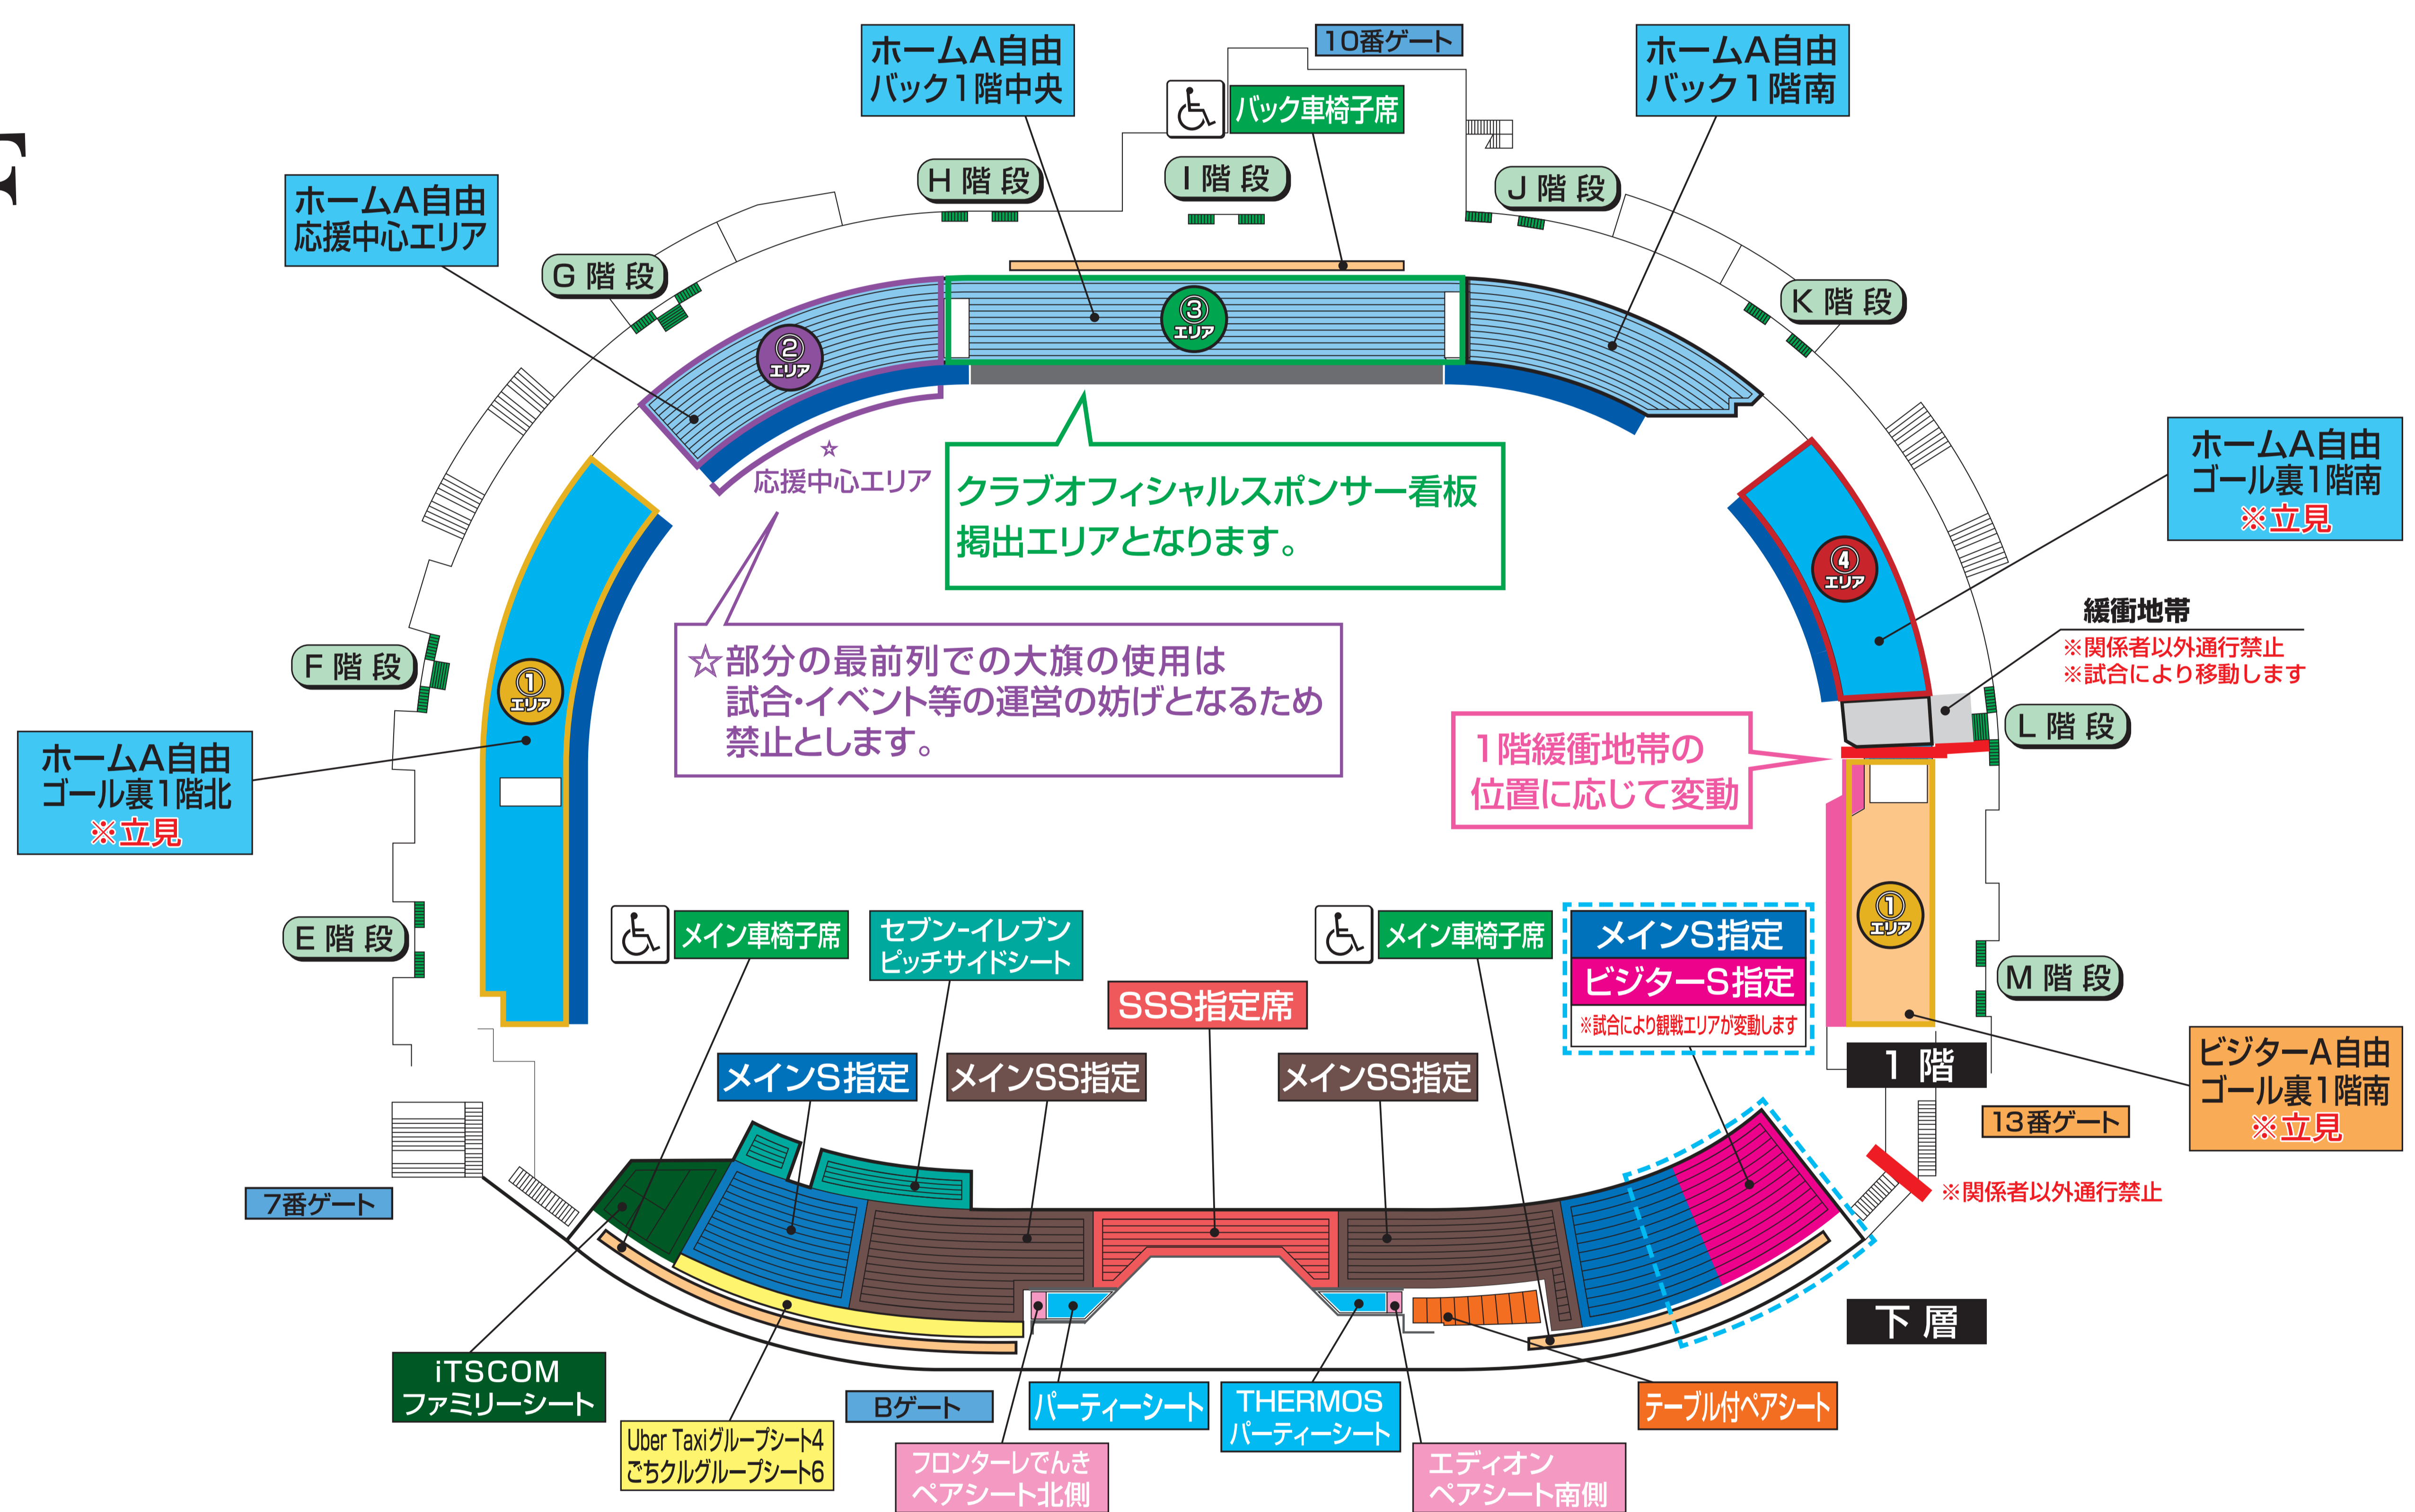

応援ゾーンのご案内

2F

1F

① エリア	 立ち上がっての観戦	 鳴り物の使用	 大旗の使用	③ エリア	 立ち上がっての観戦	 鳴り物の使用	 大旗の使用
② エリア	 立ち上がっての観戦	 鳴り物の使用	 大旗の使用 (最前列は使用不可)	④ エリア	 立ち上がっての観戦	 鳴り物の使用	 大旗の使用
その他の エリア	 立ち上がっての観戦	 鳴り物の使用	 大旗の使用	川崎フロンターレ横断幕掲出エリア (スポンサー看板・案内板に掛かる物は不可)			
				ビジターチーム横断幕掲出エリア (スポンサー看板・案内板に掛かる物は不可)			

大旗 (Lフラッグサイズ[1,015×1,575mm]を超える旗) の使用について

ホームA自由 (応援中心エリア、ゴール裏1階北)、ビジターA自由 (ゴール裏1階南) でのみ使用可 (掲げる、振る等)
 ※但し、試合・イベント等の運営を妨げとなるため、ホームA自由 (応援中心エリア) の最前列では使用できません。
 ※Lフラッグサイズ[1,015×1,575mm]以下のものは全てのエリアで使用可

※尚、使用の際は周囲の方の迷惑にならないようご配慮ください。

ご来場される皆様へのお願い

自由席エリアでは、1人でも多くのファン・サポーターが座席で応援できるよう、席詰め、1人1席の座席確保のご協力をよろしくお願いいたします。
 試合のご観戦にあたって、「Jリーグ共通観戦マナー」と「川崎フロンターレ運営管理規定」をご確認いただきますよう、お願いいたします。