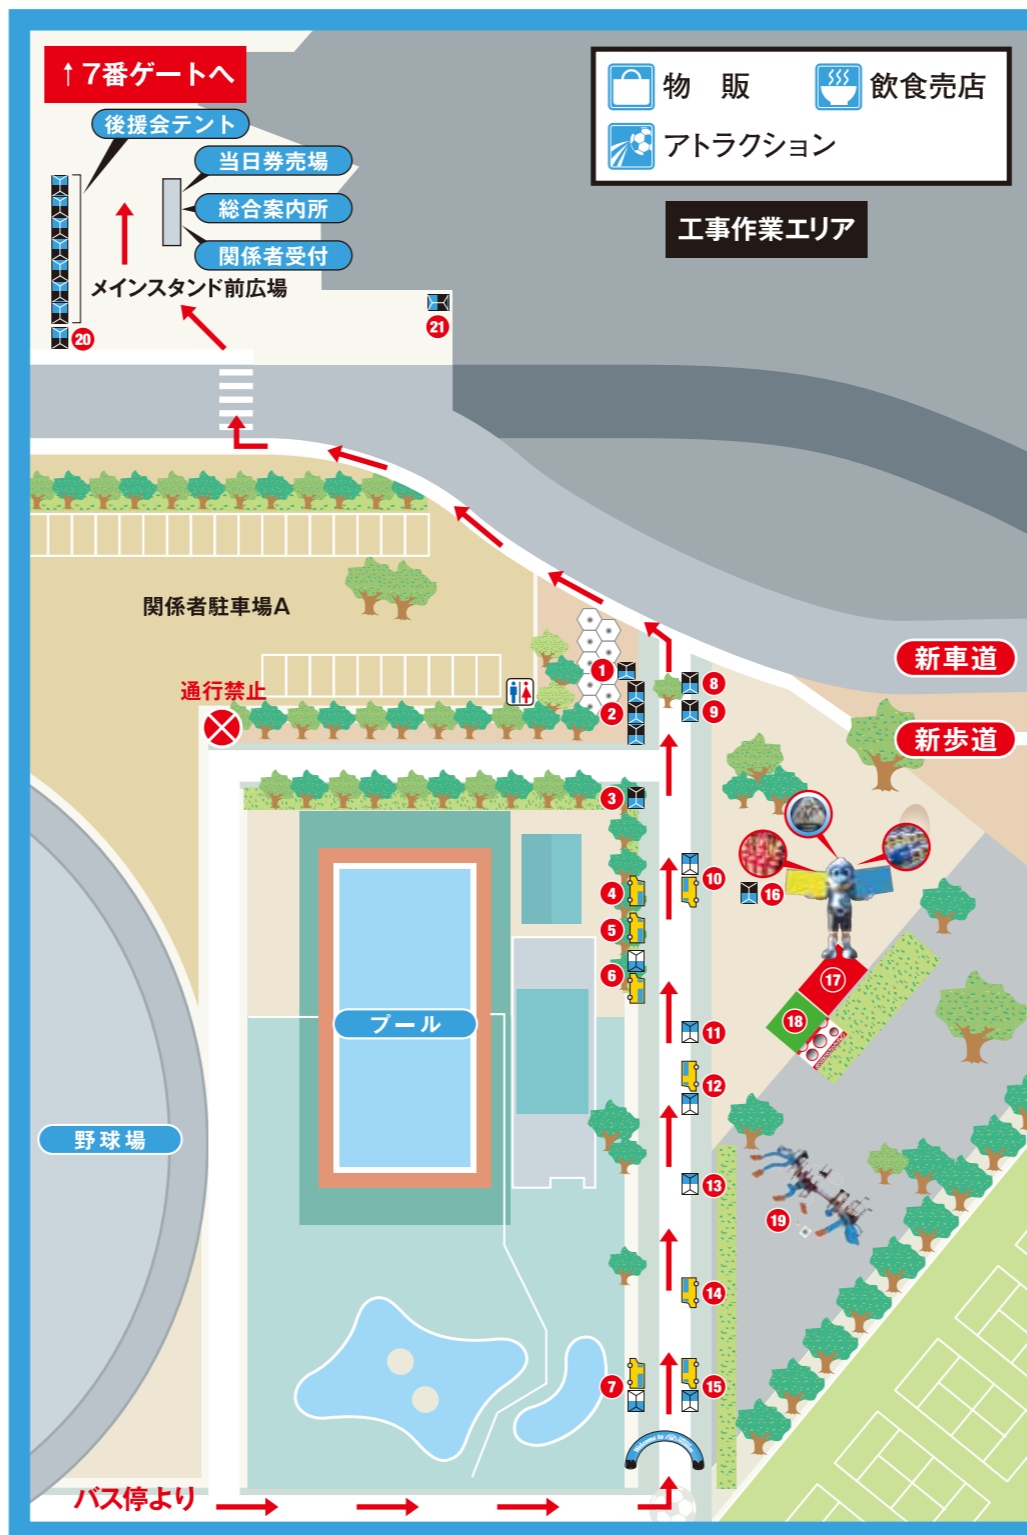

開園日 川崎フロンターレ等々力競技場ホームゲーム開催日

開園時間 スタジアム開門1時間前~キックオフまで ※雨天時は規模を縮小しての実施となります。ご了承下さい。

川崎市 藤子・F・不二雄ミュージアム PRブース
(かわさきF・Fパートナー) ①

KAWASAKI Frontale グッズショップ
マッチデープログラム販売ブース ②

JACCSブース ③

お楽しみキッチンカー ④

お楽しみキッチンカー ⑤

川崎コリアタウン Presents 牛スジ煮込み ⑥

川崎在住日系ブラジル人 Presents プラジルキッチン ⑦

Gacha-Village ガチャ村 ⑧

NEW ERAキャップ引渡しブース ⑨

Dole スウィーティオ Present パインスター ⑩

和幸 Present 選手おススメ 特製弁当 ⑪

エバラ Present KAWASAKI CURRY STADIUM ⑫

⑬ 川崎堂本 Presents 大師巻

⑭ お楽しみキッチンカー ③

⑮ 春日山部屋 Presents 春日山部屋の川崎ちゃんこ

ナビスコキッズイレブン Special!

⑯ エントリーシート受付
⑰ 後援会受付ブース

選手サイン入りグッズ争奪

⑱ 色当て抽選会

⑲ サッカーアトラクション
※年齢制限なし。エントリーシートにご記入して参加してください。

⑲ 川崎市 Presents プレイブースター PLAY BOOSTER KAWASAKI CITY

⑲ JTBアウェイツアーブース

⑲ メインスタンド改築工事PRブース