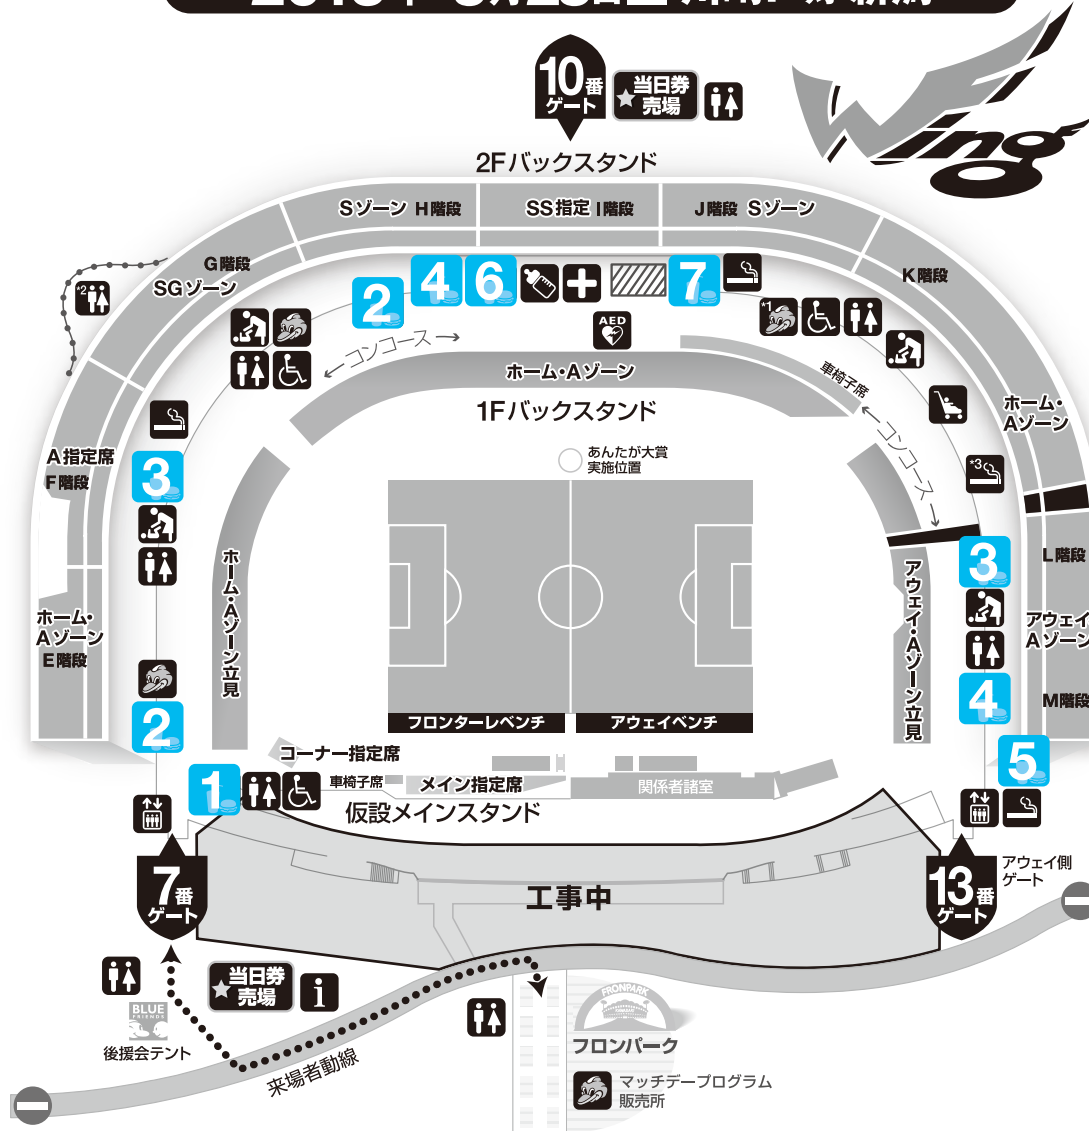

1 山田うどん常設売店

- たぬき(きつね)うどん 350円
- てんぷらうどん 450円
- 肉うどん 400円
- カレーうどん 500円
- パンチ(モツ煮)うどん 500円
- 豚丼 400円
- かかしカレーライス 400円
- パンチ(もつ煮)丼 500円
- パンチ 350円
- 原宿ドッグ(ワッフル) 150円

2 かしわや飲食売店

- 勝サンド 450円
- 焼きそば 400円
- おつまみセット 400円
- アミアミポテト 300円
- 串勝 250円
- ハリケーンポテト 250円

3 ローソン飲食売店

- 等々力弁当 500円
- ねぎとろ巻 400円
- 等々力焼きそば 400円
- サンドイッチBOX 300円
- パン類 150円

4 ファンキーズ売店

- ホットドッグ(シングル) 300円
- チーズドッグ 350円
- カレードッグ 350円
- サルサドッグ 350円
- 焼きそば 400円

5 ファンキーズ車両売店

- うどん 300円

6 かしわや常設売店

- ラーメン 450円
- チャーシューメン 600円
- フロンタンメン 550円
- カレーライス 450円
- 勝カレー 600円
- ソース勝丼 550円
- とどろき丼 600円

等々力陸上競技場 売店一覧

2013年 5月25日 田川崎F 对新潟

7 等々力市場 (Buyかわさき)

※アウェイ売店では一部取扱のない商品もございます。

大平屋

- フロンターレドラ焼 160円
- とどろきまんじゅう 110円
- とどろき団子 各200円
- (あんこ・みたらし・ずんだ)

堂本製菓

- 大師巻 500円
- 久助各種 400円
- プチ久助各種 200円

とんかつ和幸

- かつ弁当各種 800円
- ひれかつサンドレギュラー 600円
- ひれかつサンドハーフ 300円

ドリンク取扱店

※タンブラーでご注文の場合各50円割引。

- 生ビール (500ml/600円) / ファンキーズ・山田うどん
- 缶ビール (500ml/550円) / ローソン・かしわや・ファンキーズ・山田うどん
- ソフトドリンク (500ml/250円) / ローソン・かしわや・ファンキーズ・山田うどん