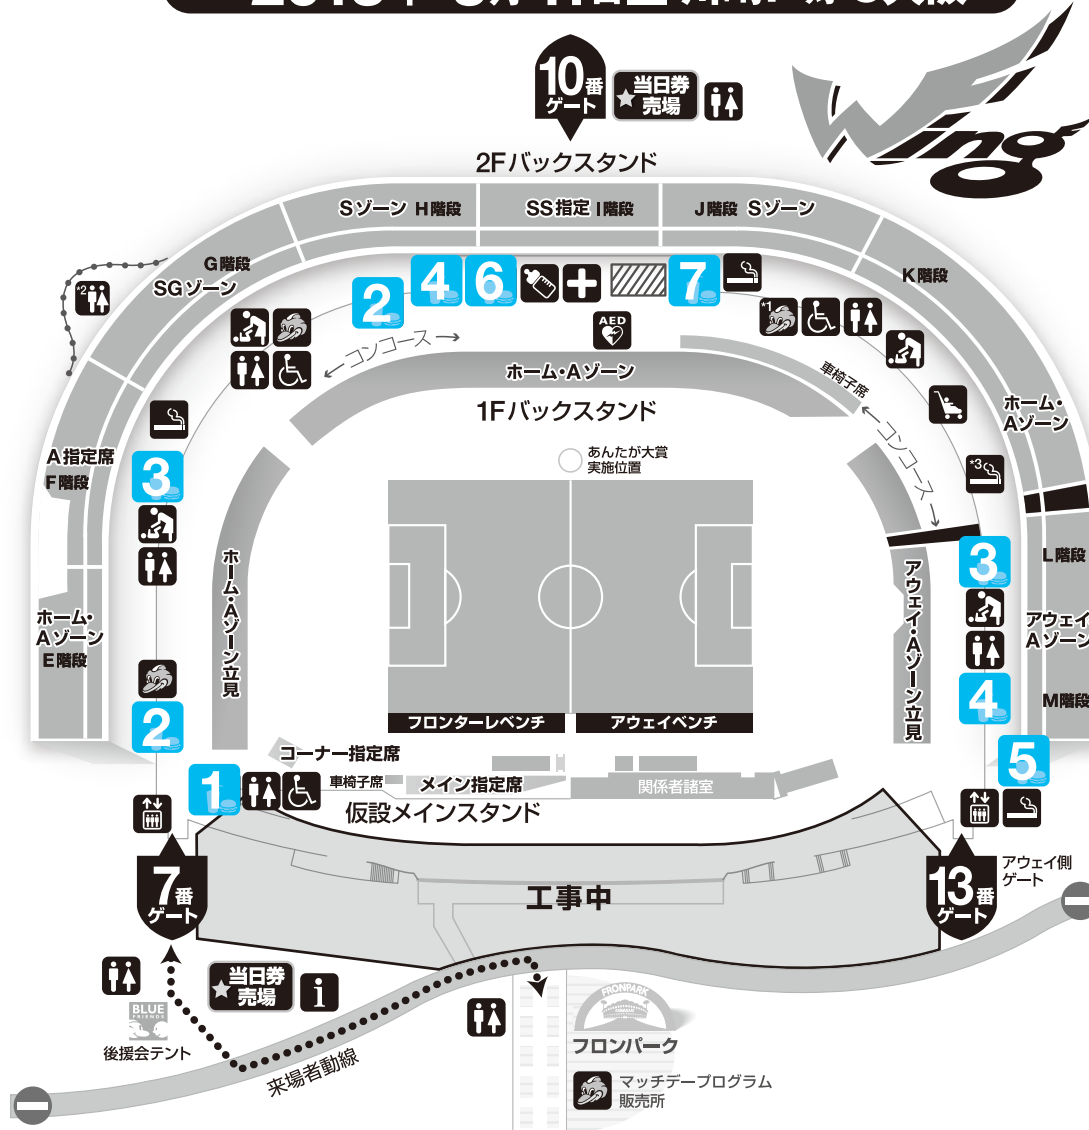

1 山田うどん常設売店

- たぬき(きつね)うどん 350円
- てんぷらうどん 450円
- 肉うどん 400円
- カレーうどん 500円
- パンチ(モツ煮)うどん 500円
- 豚丼 400円
- かかしカレーライス 400円
- パンチ(もつ煮)丼 500円
- パンチ 350円
- 原宿ドッグ(ワッフル) 150円

2 かしわや飲食売店

- 勝サンド 450円
- 焼きそば 400円
- おつまみセット 400円
- アミアミポテト 300円
- 串勝 250円
- ハリケーンポテト 250円

3 ローソン飲食売店

- 等々力弁当 500円
- ねぎとろ巻 400円
- 等々力焼きそば 400円
- サンドイッチBOX 300円
- パン類 150円

4 ファンキーズ売店

- ホットドッグ(シングル) 300円
- チーズドッグ 350円
- カレードッグ 350円
- サルサドッグ 350円
- 焼きそば 400円

5 ファンキーズ車両売店

- うどん 300円

6 かしわや常設売店

- ラーメン 450円
- チャーシューメン 600円
- フロンタンメン 550円
- カレーライス 450円
- 勝カレー 600円
- ソース勝丼 550円
- とどろき丼 600円

等々力陸上競技場 売店一覧

2013年 5月 11日 田川崎F 対 C大阪

7 等々力市場 (Buyかわさき)

- ※アウェイ売店では一部取扱のない商品もございます。
- 住吉
- 久寿餅 300円
 - 福の舞 250円
 - カレーカシューナッツ(袋) 180円

大平屋

- フロンターレドラ焼 160円
 - とどろきまんじゅう 110円
 - とどろき団子 各200円
- (あんこ・みたらし・ずんだ)

麦

- しっとり食パン 300円
- ブラウニー 250円
- ドックパン各種 400円

とんかつ和幸

- かつ弁当各種 800円
- ひれかつサンドレギュラー 600円
- ひれかつサンドハーフ 300円

ドリンク取扱店

※タンブラーでご注文の場合各50円割引。

- 生ビール (500ml/600円) / ファンキーズ・山田うどん
- 缶ビール (500ml/550円) / ローソン・かしわや・ファンキーズ・山田うどん
- ソフトドリンク (500ml/250円) / ローソン・かしわや・ファンキーズ・山田うどん