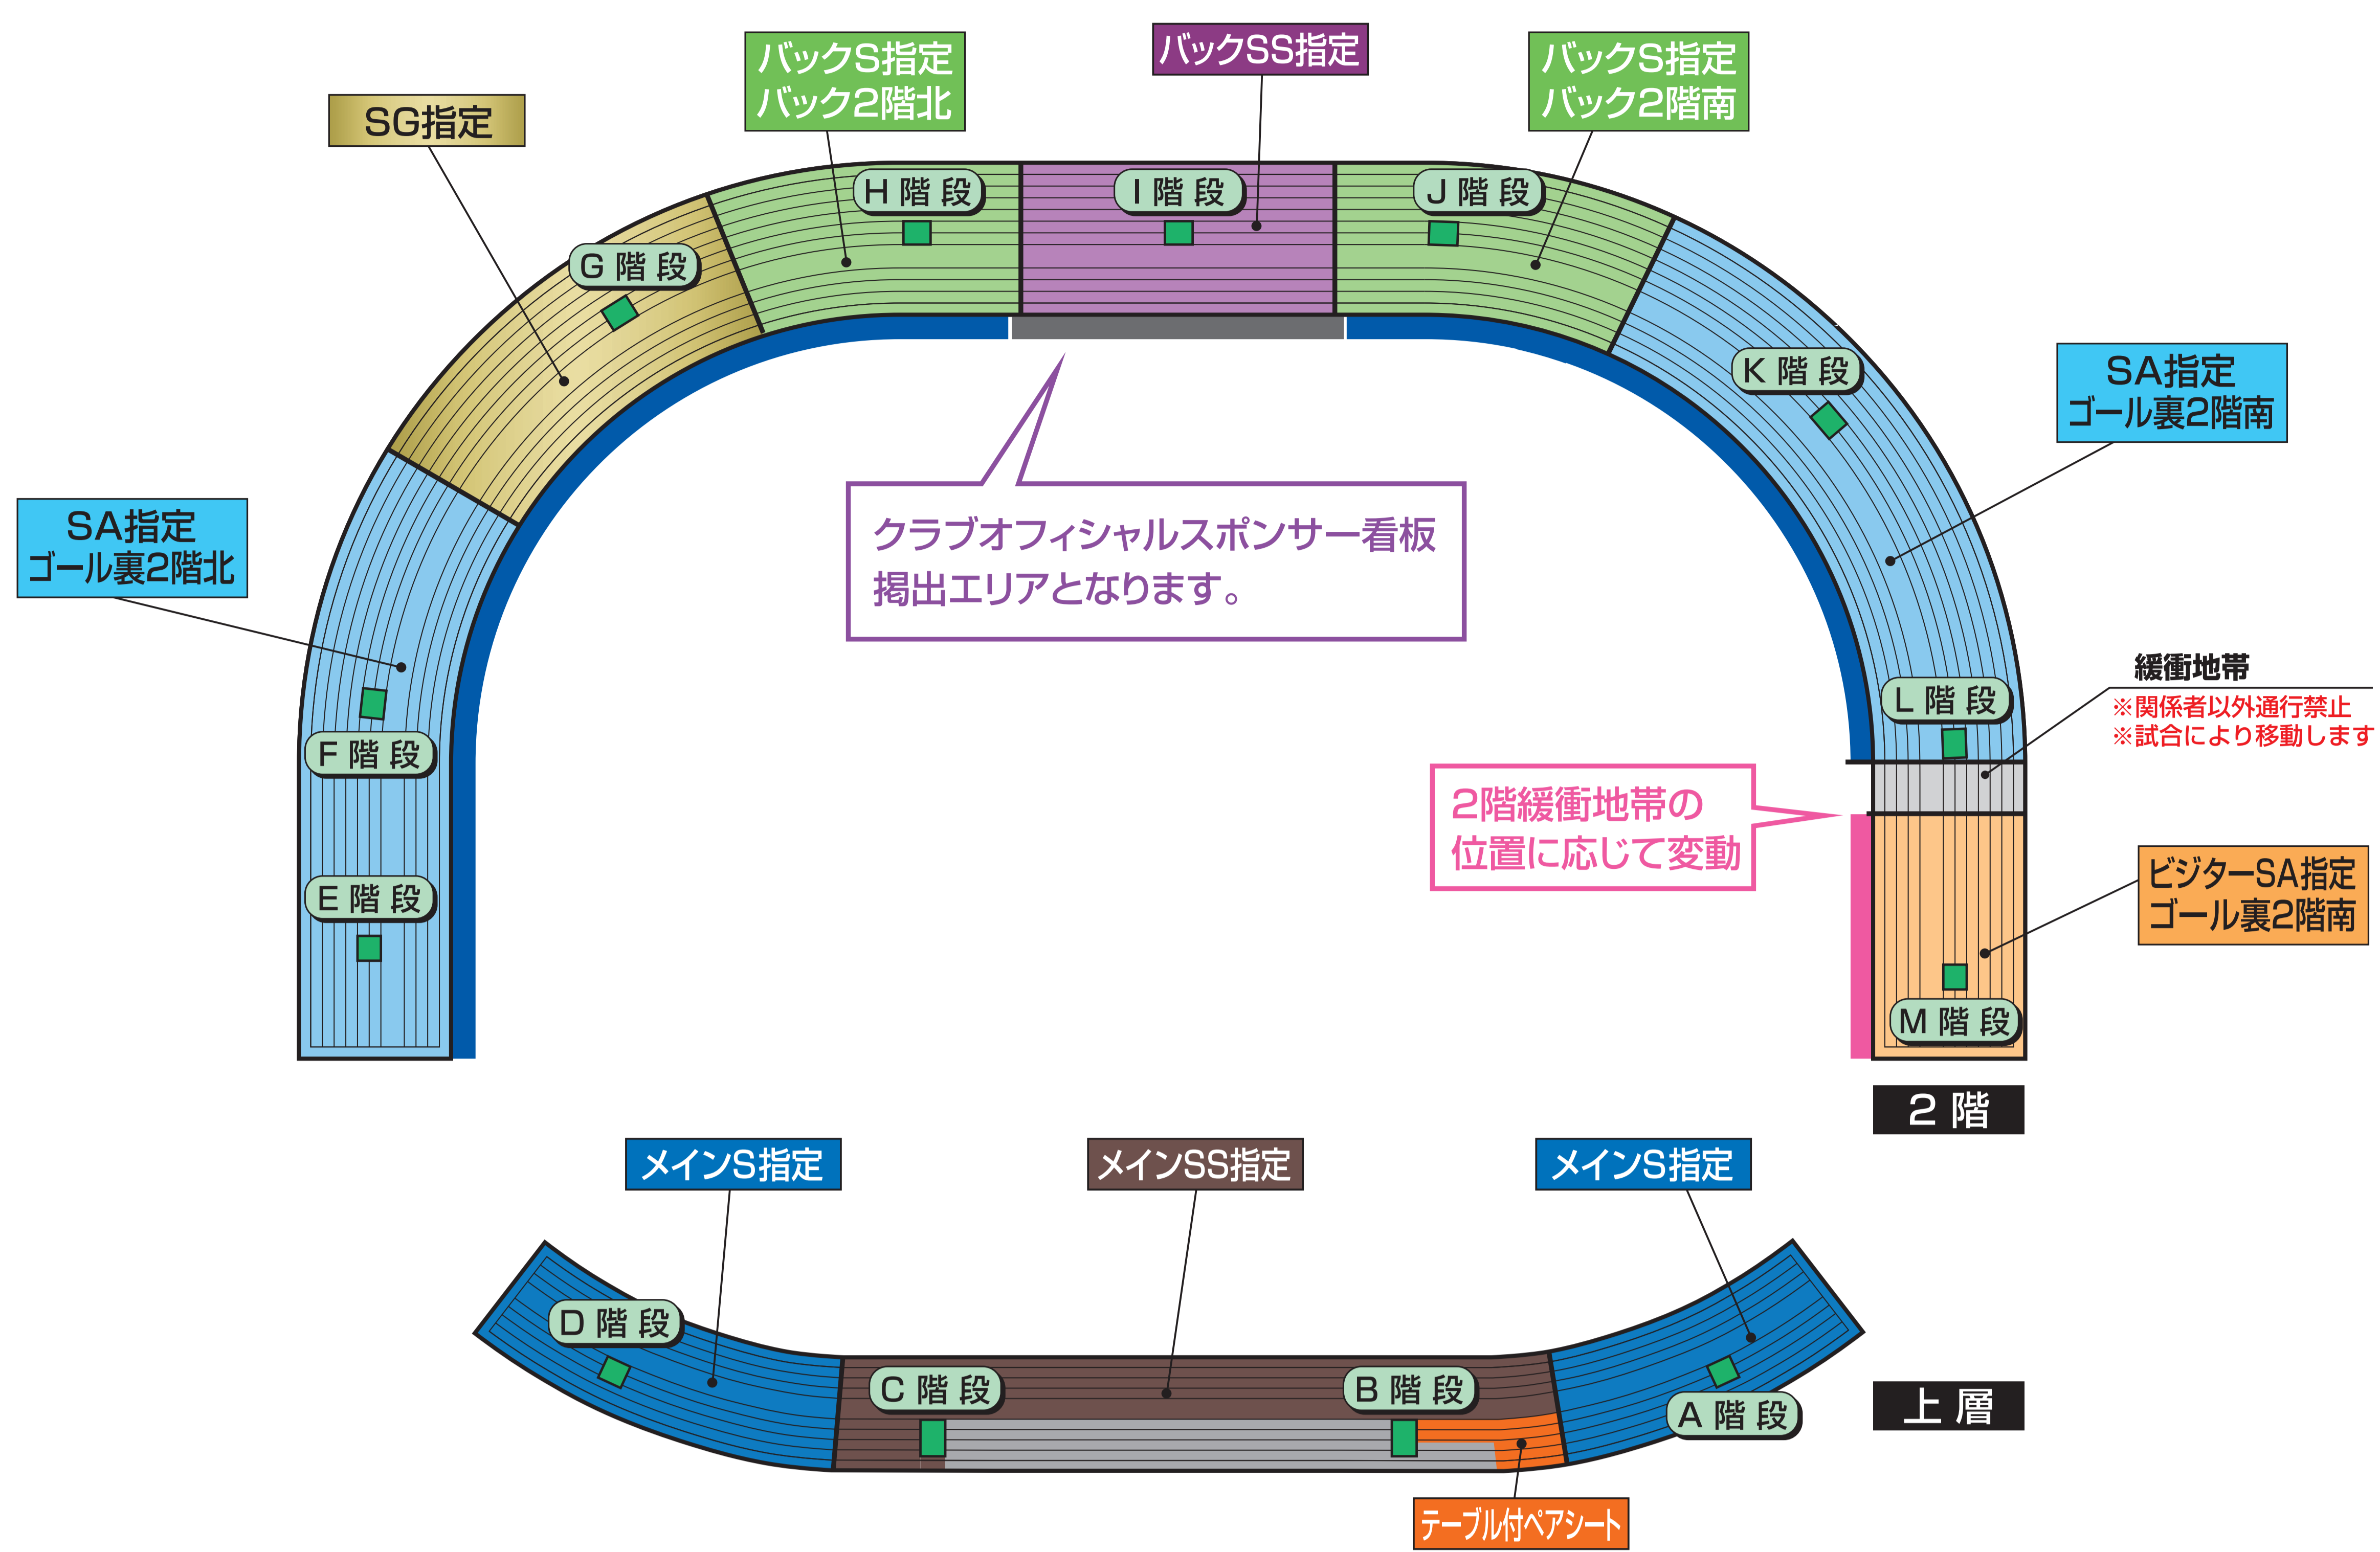

応援ゾーンのご案内

2F

1F

① エリア				③ エリア			
	立ち上がっての観戦	鳴り物の使用	大旗の使用		立ち上がっての観戦	鳴り物の使用	大旗の使用
② エリア				④ エリア			
	立ち上がっての観戦	鳴り物の使用	大旗の使用		立ち上がっての観戦	鳴り物の使用	大旗の使用
その他の エリア				川崎フロンターレ横断幕掲出エリア (スポンサー看板・案内板に掛かる物は不可)			
	立ち上がっての観戦	鳴り物の使用	大旗の使用	ビジターチーム横断幕掲出エリア (スポンサー看板・案内板に掛かる物は不可)			

大旗 (Lフラッグサイズ[1,015×1,575mm]を超える旗) の使用について

ホームA自由 (応援中心エリア、ゴール裏1階北)、ビジターA自由 (ゴール裏1階南) でのみ使用可 (掲げる、振る等)

※Lフラッグサイズ[1,015×1,575mm]以下のものは全てのエリアで使用可

※尚、使用の際は周囲の方の迷惑にならないようご配慮ください。

ご来場される皆様へのお願い

自由席エリアでは、1人でも多くのファン・サポーターが座席で応援できるよう、席詰め、1人1席の座席確保のご協力をよろしくお願いいたします。
試合のご観戦にあたって、「Jリーグ共通観戦マナー」と「川崎フロンターレ運営管理規定」をご確認いただきますよう、お願いいたします。