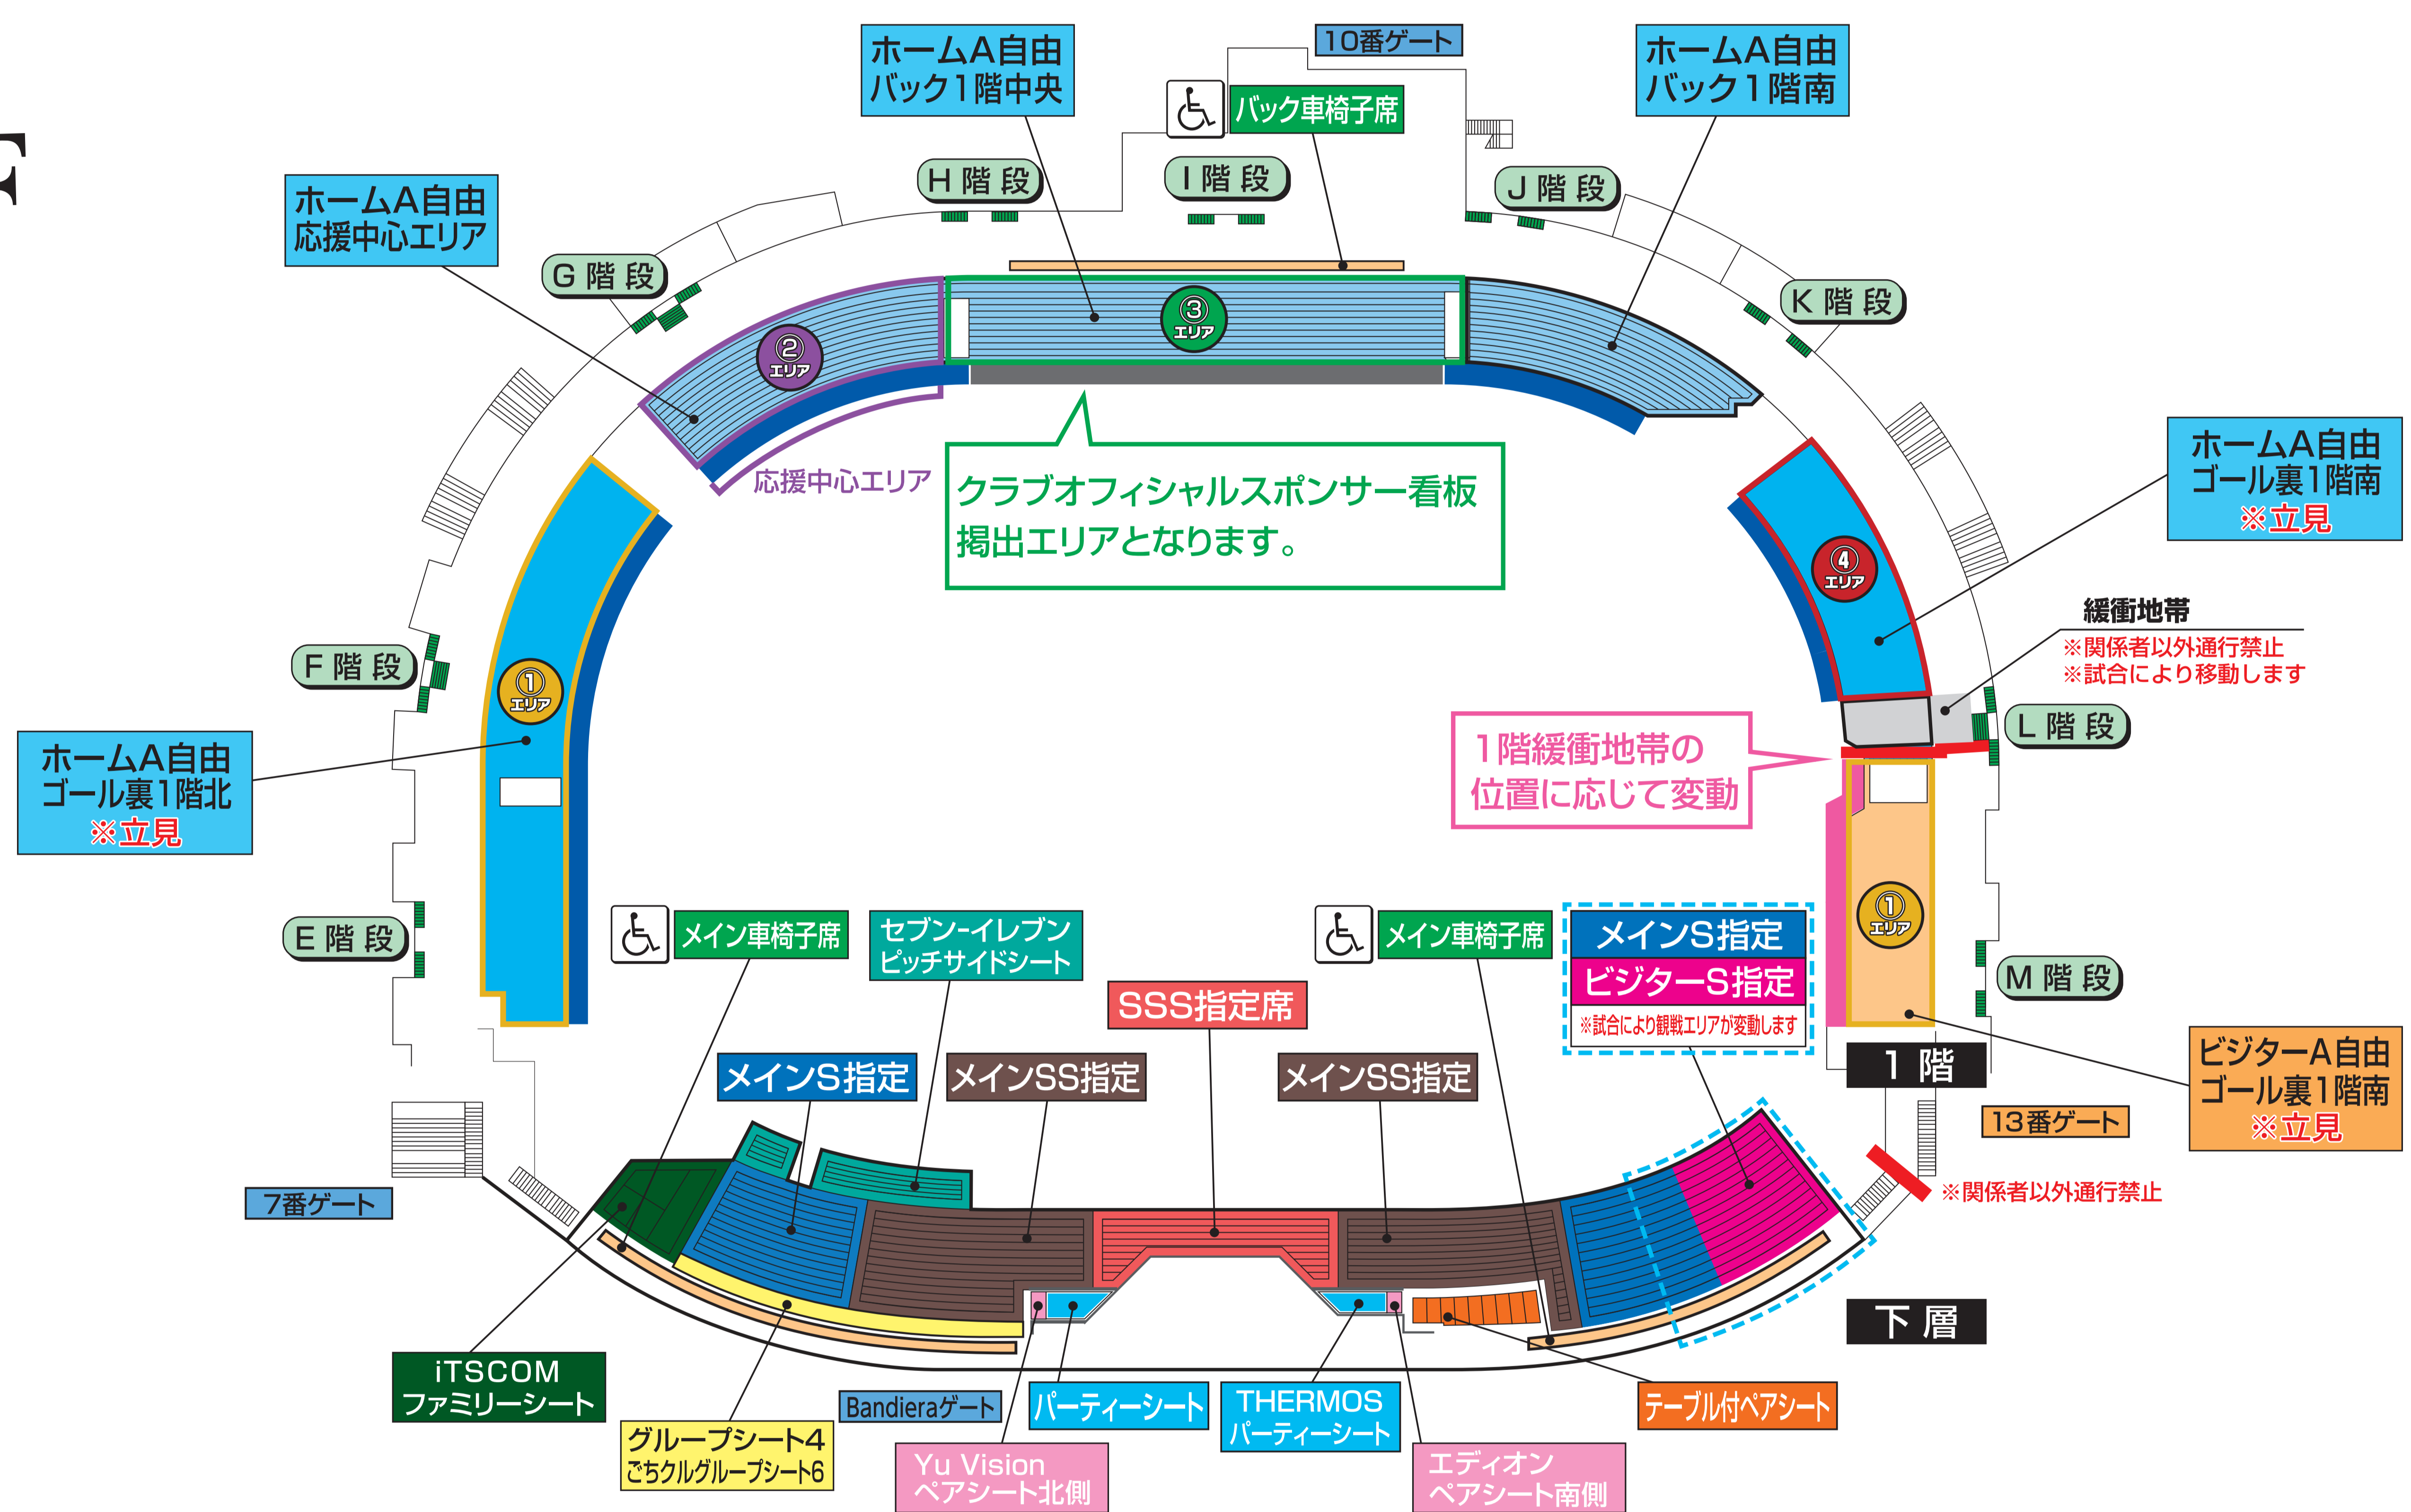

応援ゾーンのご案内

2F

1F

① エリア				③ エリア			
	立ち上がっての観戦	鳴り物の使用	大旗の使用		立ち上がっての観戦	鳴り物の使用	大旗の使用
② エリア				④ エリア			
	立ち上がっての観戦	鳴り物の使用	大旗の使用		立ち上がっての観戦	鳴り物の使用	大旗の使用
その他の エリア				川崎フロンターレ横断幕掲出エリア (スポンサー看板・案内板に掛かる物は不可)			
	立ち上がっての観戦	鳴り物の使用	大旗の使用	ビジターチーム横断幕掲出エリア (スポンサー看板・案内板に掛かる物は不可)			

大旗 (Lフラッグサイズ[1,015×1,575mm]を超える旗) の使用について

ホームA自由 (応援中心エリア、ゴール裏1階北)、ビジターA自由 (ゴール裏1階南) でのみ使用可 (掲げる、振る等)

※Lフラッグサイズ[1,015×1,575mm]以下のものは全てのエリアで使用可

※尚、使用の際は周囲の方の迷惑にならないようご配慮ください。

ご来場される皆様へのお願い

自由席エリアでは、1人でも多くのファン・サポーターが座席で応援できるよう、席詰め、1人1席の座席確保のご協力をよろしくお願いいたします。
試合のご観戦にあたって、「Jリーグ共通観戦マナー」と「川崎フロンターレ運営管理規定」をご確認いただきますよう、お願いいたします。