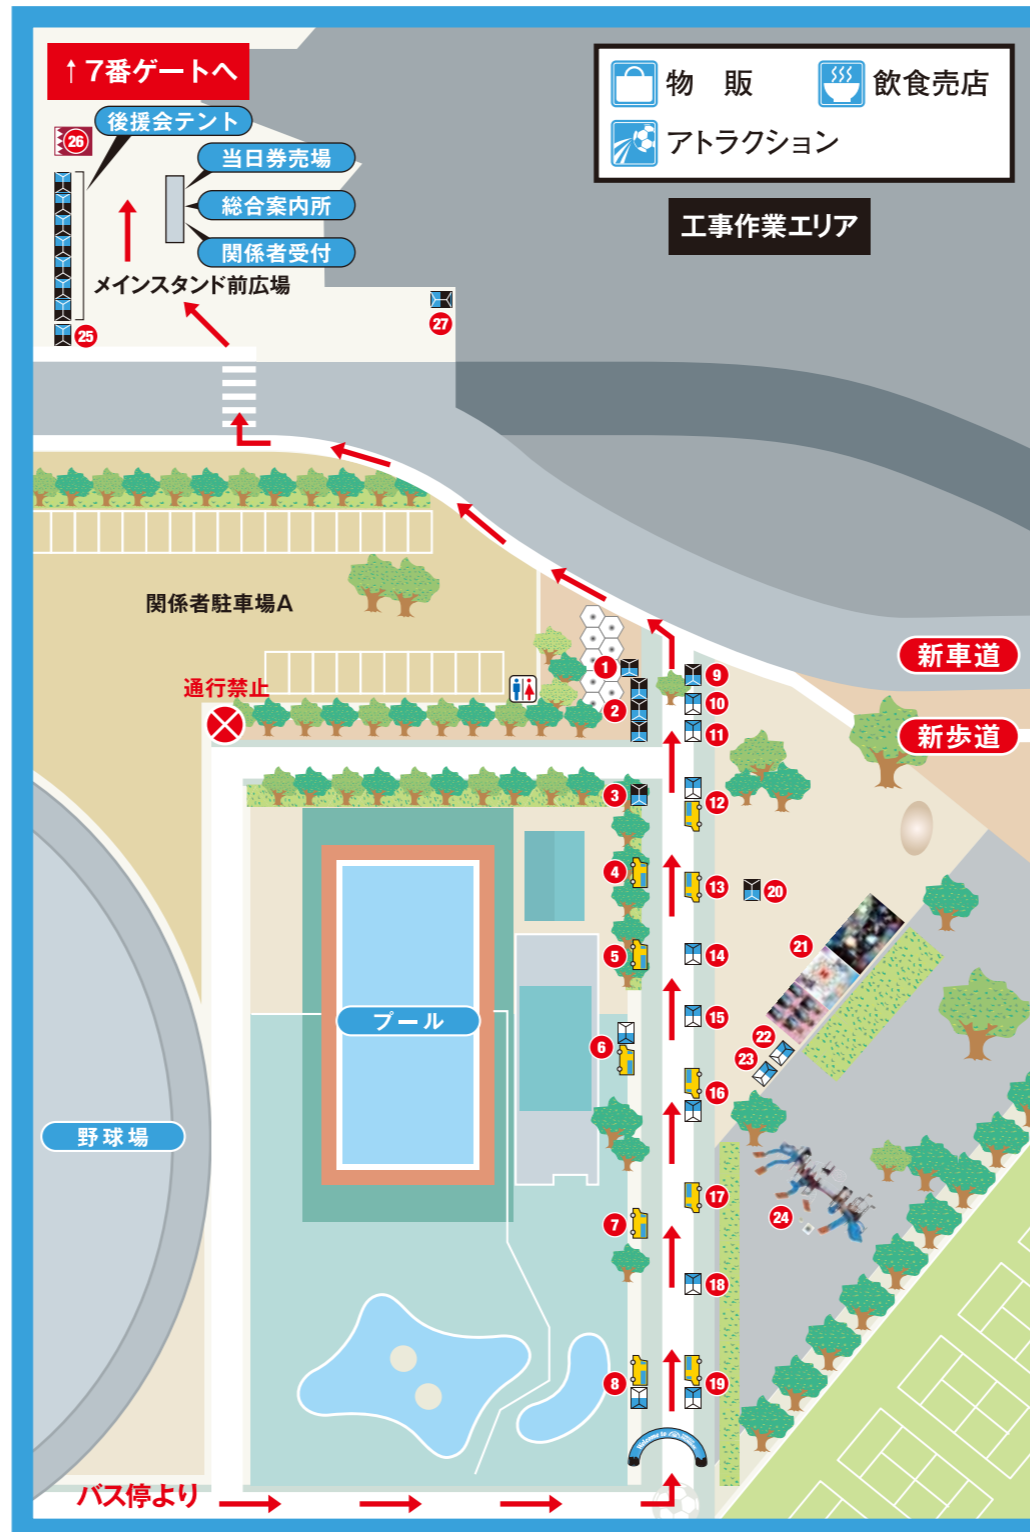

KAWASAKI FRONPARK 会場MAP

開園日 川崎フロンターレ等々力競技場ホームゲーム開催日

開園時間 スタジアム開門1時間前~キックオフまで ※雨天時は規模を縮小しての実施となります。ご了承下さい。

1 川崎市 藤子・F・不二雄ミュージアム PRブース
(かわさきF・Fパートナー)

2 **Frontale**グッズショップ
マッチデープログラム販売ブース

3 **JACCS**ブース

4 お楽しみキッチンカー ①

Special! 加賀電子の「カレーの市民アルバ」
Presents **加賀カレー**

6 **牛スジ煮込み**

7 お楽しみキッチンカー ②

8 川崎在住日系ブラジル人
Presents **ブラジルキッチン**

9 **ガチャ村**

10 あなたの「おそば」にフロンターレブース

11 **NEW ERA**ブース

12 **チョコバナナ**

Special! **SKY** J1 2013神奈川ダービー
「SKYシリーズ」 **SKY井**

14 松屋総本店
Presents **ととこ館** 実演販売

15 **和幸** Presents **とんかつ和幸** 選手おススメ **特製弁当**

16 **エバラ** Presents **KAWASAKI GURRY STADIUM**

17 お楽しみキッチンカー ③

18 **川崎 堂本** Presents **大師巻**

19 **春日山部屋** Presents **春日山部屋の川崎ちゃん2**

20 アトラクションチケット販売所
●アトラクションチケット 1枚 50円
●後援会会員様 3枚 100円
後援会入会受付

21 **川崎朝日会 ASA** Presents **ASAキッズランド**
※参加するにはアトラクションチケットが必要となります。
●ファンタジスタ ●イケメンダンク ●サッカービンゴ

22 **ITSCOM** Presents **クリスマス大抽選会**