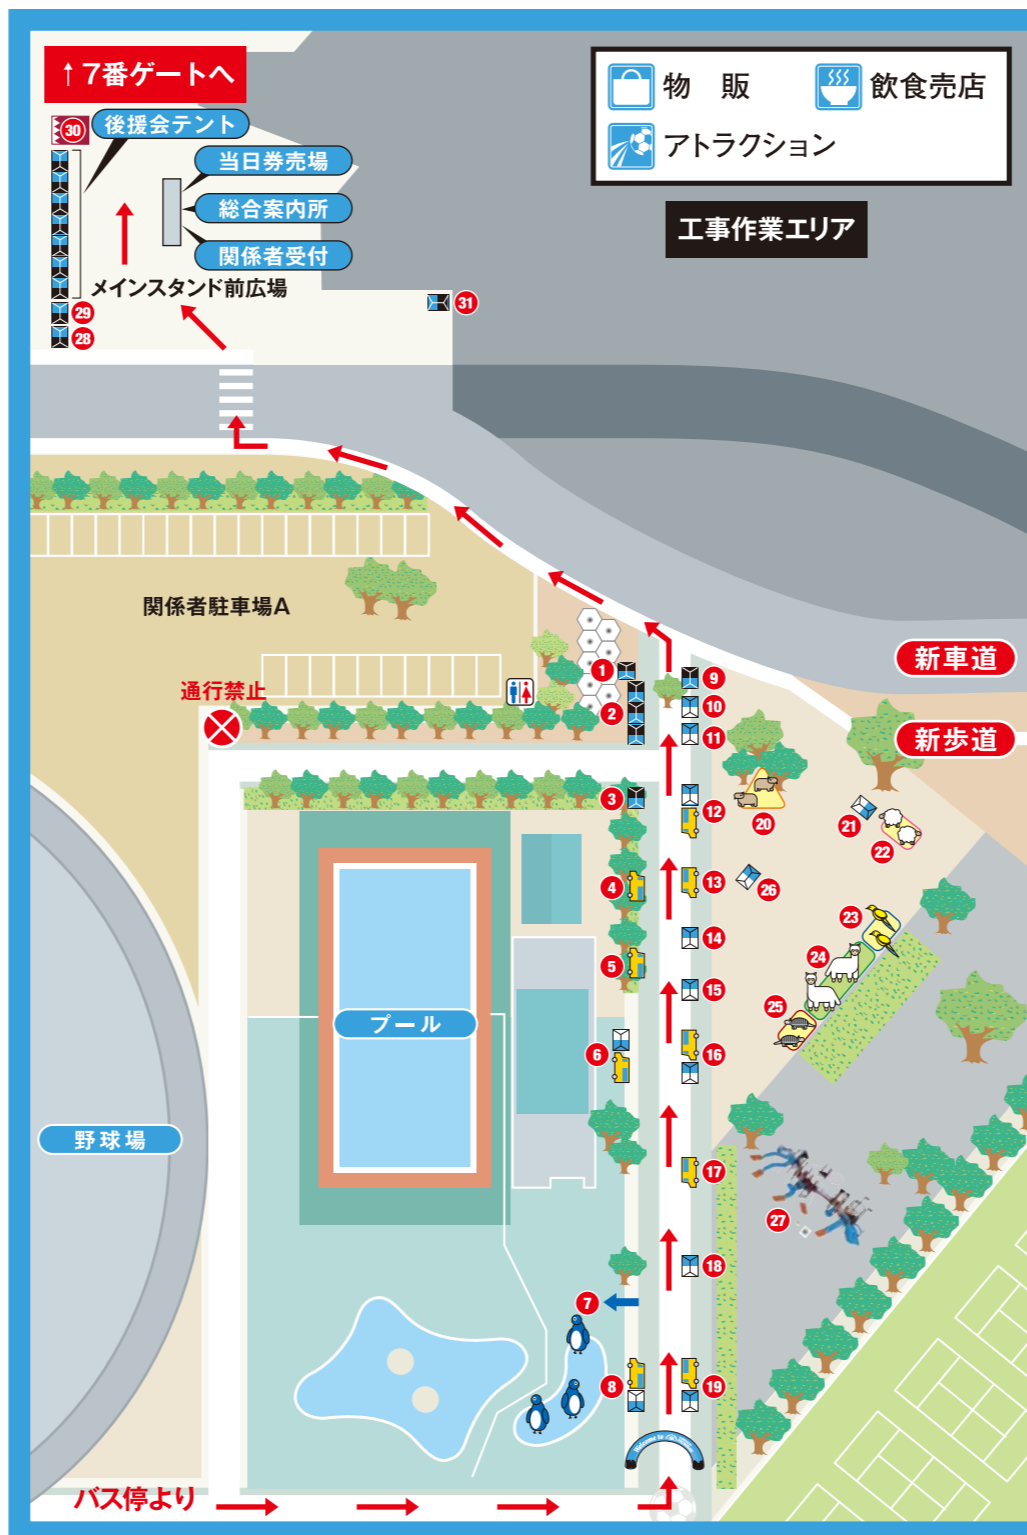

2013年10月19日 田 vs 磐田

FRONPARK KAWASAKI
FRONPARK
会場MAP

那須どうぶつ王国ランド

NASU ANIMAL KINGDOM

開園日 川崎フロンターレ等々力競技場ホームゲーム開催日

開園時間 スタジアム開門1時間前~キックオフまで ※雨天時は規模を縮小しての実施となります。ご了承下さい。

- 1 川崎市 藤子・F・不二雄ミュージアム PRブース (かわさきF・Fパートナー)
- 2 Frontaleグッズショップ
マッチデープログラム販売ブース
- 3 JACCSブース
- 4 お楽しみキッチンカー 1
- 5 お楽しみキッチンカー 2
- 6 カネガキ食品 Presents 川崎コリアタウン
牛スジ煮込み
- 7 那須どうぶつ王国ランド Presents
ペンギンにエサあげ&ペンギんさんぽ!
- 8 川崎在住日系ブラジル人 Presents
ブラジルキッチン
- 9 Gacha-Village
ガチャ村
- 10 NEW ERA コラボキャップブース
- 11 JAセレサ川崎 フォーマーズマーケット
せしけもす 出張所
- 12 かわさき応援バナナ
チョコバナナ
- 13 お楽しみキッチンカー 4
- 14 松屋総本店 Presents
川崎名産 ひとつとと 実演販売
- 15 和幸 Presents
選手おススメ とんかつ和幸 特製弁当

- 16 エバラ Presents KAWASAKI GURRY STADIUM
- 17 お楽しみキッチンカー 5
- 18 川崎堂本 大師巻 Presents
- 19 春日山部屋 春日山部屋の川崎ちゃん2 Presents
- 20 那須どうぶつ王国ランド Presents
カピバラと給餌ふれあい&記念撮影
- 21 那須どうぶつ王国ランド Presents
那須どうぶつ王国PRブース
ガラポン大抽選会
- 22 那須どうぶつ王国ランド Presents
ヒツジ エサあげ&ふれあい体験
- 23 那須どうぶつ王国ランド Presents
ルリコンゴウインコと握手
- 24 那須どうぶつ王国ランド Presents
アルパカと記念撮影
- 25 那須どうぶつ王国ランド Presents
“丸まらない”アルマジロふれあい&記念撮影
- 26 参加券販売ブース
- 27 川崎市 Presents プレイブースター PLAY BOOSTER KAWASAKI CITY
- 28 赤い羽根共同募金 赤い羽根共同募金ブース
- 29 JTBアウェイツアーブース
- 30 ツメ隊 席ツメ隊パフォーマンス
- 31 メインスタンド改築工事PRブース